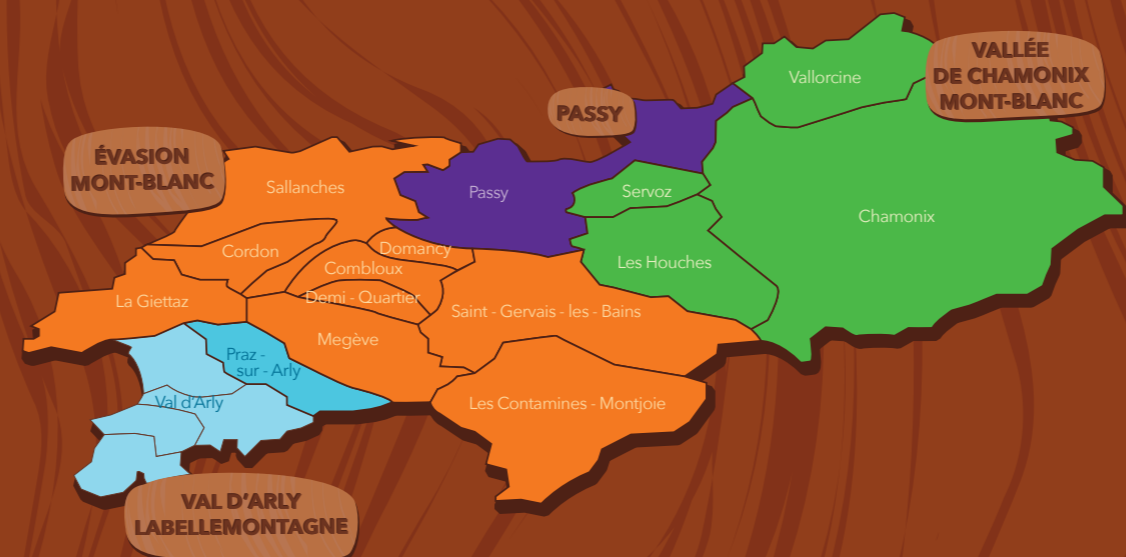

45 €
payés par les exploitants
des remontées
mécaniques

45 €
payés par
ta commune

Tu habites
au Pays
du Mont-Blanc

Tu es
scolarisé(e)
ou apprenti(e)

Tu es né(e) après
le 5 juillet 2000

PASS' SCOLAIRE

2017
2018

189 €
pour tous
les domaines skiables

seulement
99 €
restent à ta charge

AVEC TON
«PASS' SCOLAIRE»
PROFITE TOUTE L'ANNÉE
D'UN ACCÈS PRIVILÉGIÉ
AUX REMONTÉES MÉCANIQUES
DU PAYS DU MONT-BLANC

TON FORFAIT À PRIX IMBATTABLE