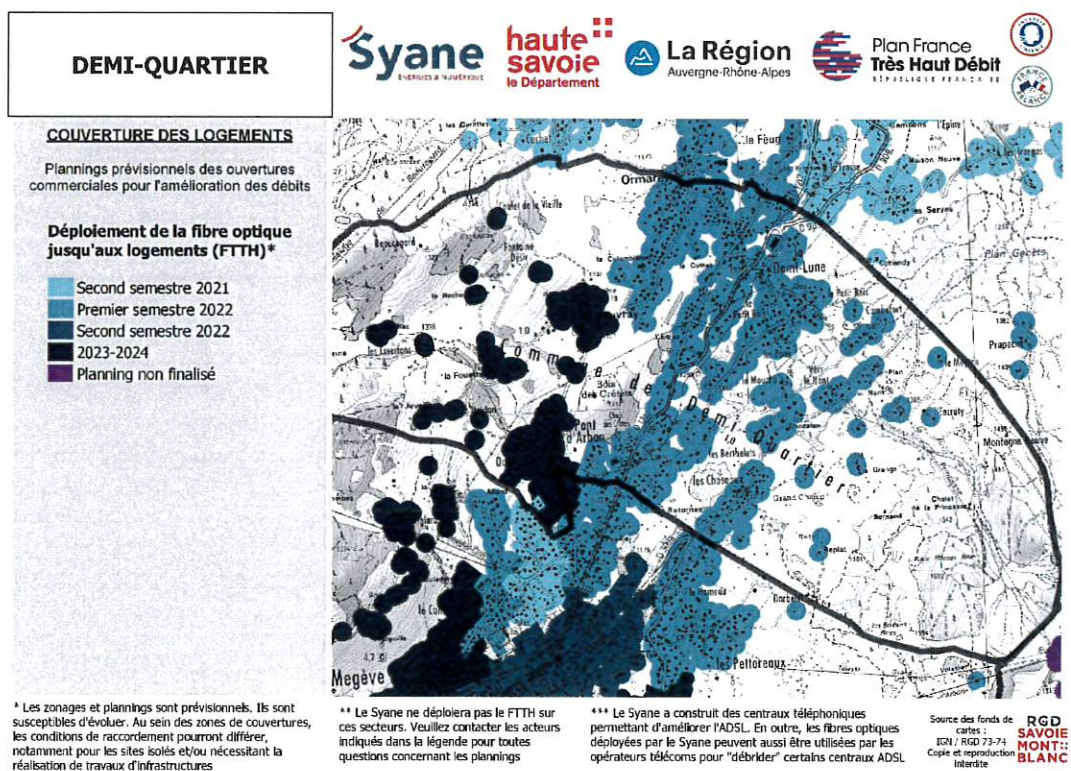

La couverture fibre optique des logements sur la commune de Demi-Quartier

L'ouverture à la commercialisation de la fibre pour les logements sur la commune de Demi-Quartier est prévue au premier semestre 2022 et en 2023-2024.

Bon à savoir : lorsque les travaux seront réceptionnés, la réglementation française impose un gel de 3 mois avant l'ouverture commerciale de la fibre optique, afin de permettre à chaque fournisseur d'accès Internet de se préparer à rejoindre le réseau public du Syane.

Avant l'ouverture commerciale, une/des intervention(s) sera/seront organisée(s) conjointement entre la commune, le Syane et Covage. A cette occasion, les modalités de raccordement et d'accès au réseau, ainsi que les offres proposées par les opérateurs, seront présentées aux habitants éligibles. (En raison du contexte sanitaire, des interventions sont prévues au cas par cas en visioconférence ou en présentiel selon notamment les souhaits des élus locaux).

Les raccordements finaux jusqu'à l'intérieur des logements particuliers seront pris en charge par les opérateurs au moment de la souscription aux offres fibre par les usagers.

Pour en savoir plus sur la commercialisation du réseau et les modalités de raccordement :

<https://fibre.syane.fr/> ou <https://www.covage.com/fibre-haute-savoie/contact>

Carte prévisionnelle – juin 2021