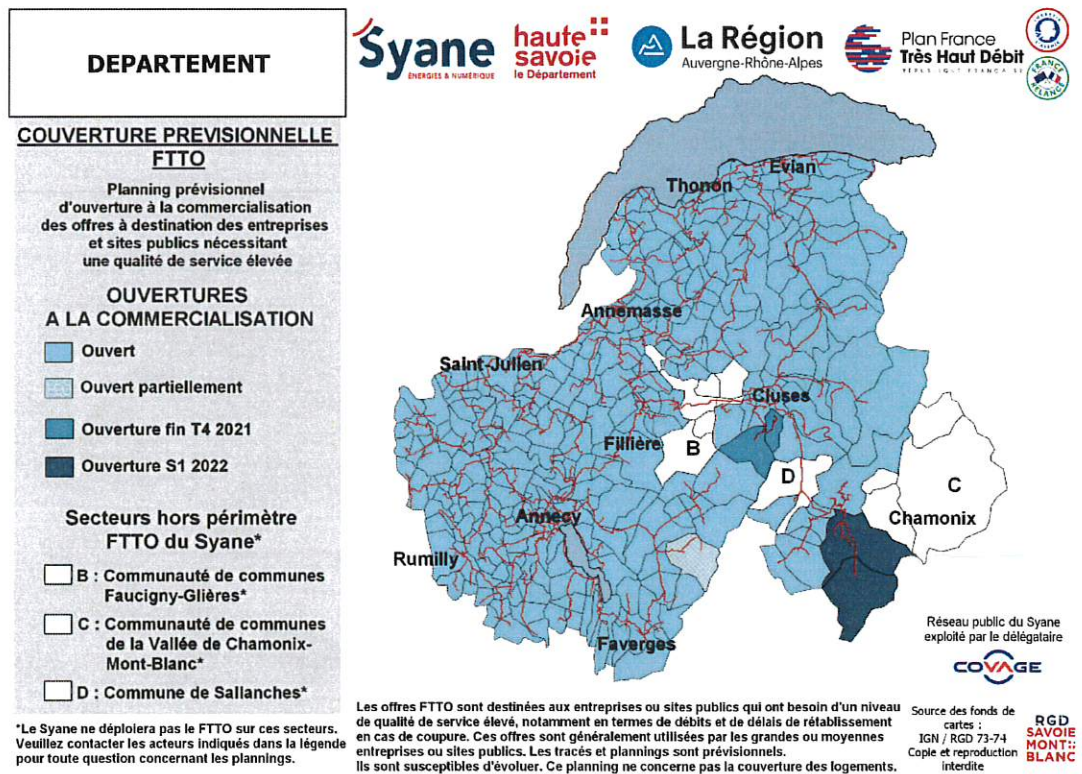

La couverture fibre optique pour les professionnels sur la commune de Demi-Quartier

Les services numériques Très Haut Débit pour l'ensemble des professionnels de la commune de Demi-Quartier sont ouverts à la commercialisation.

Le réseau public du Syane est exploité par la société Covage dans le cadre d'une délégation de service public d'une durée de 22 ans. Pour en savoir plus sur la commercialisation du réseau pour les entreprises et les modalités de raccordement Thierry MALMAIN - Responsable commercial FTTO Covage - thierry.malmain@covage.com

Carte prévisionnelle - juin 2021